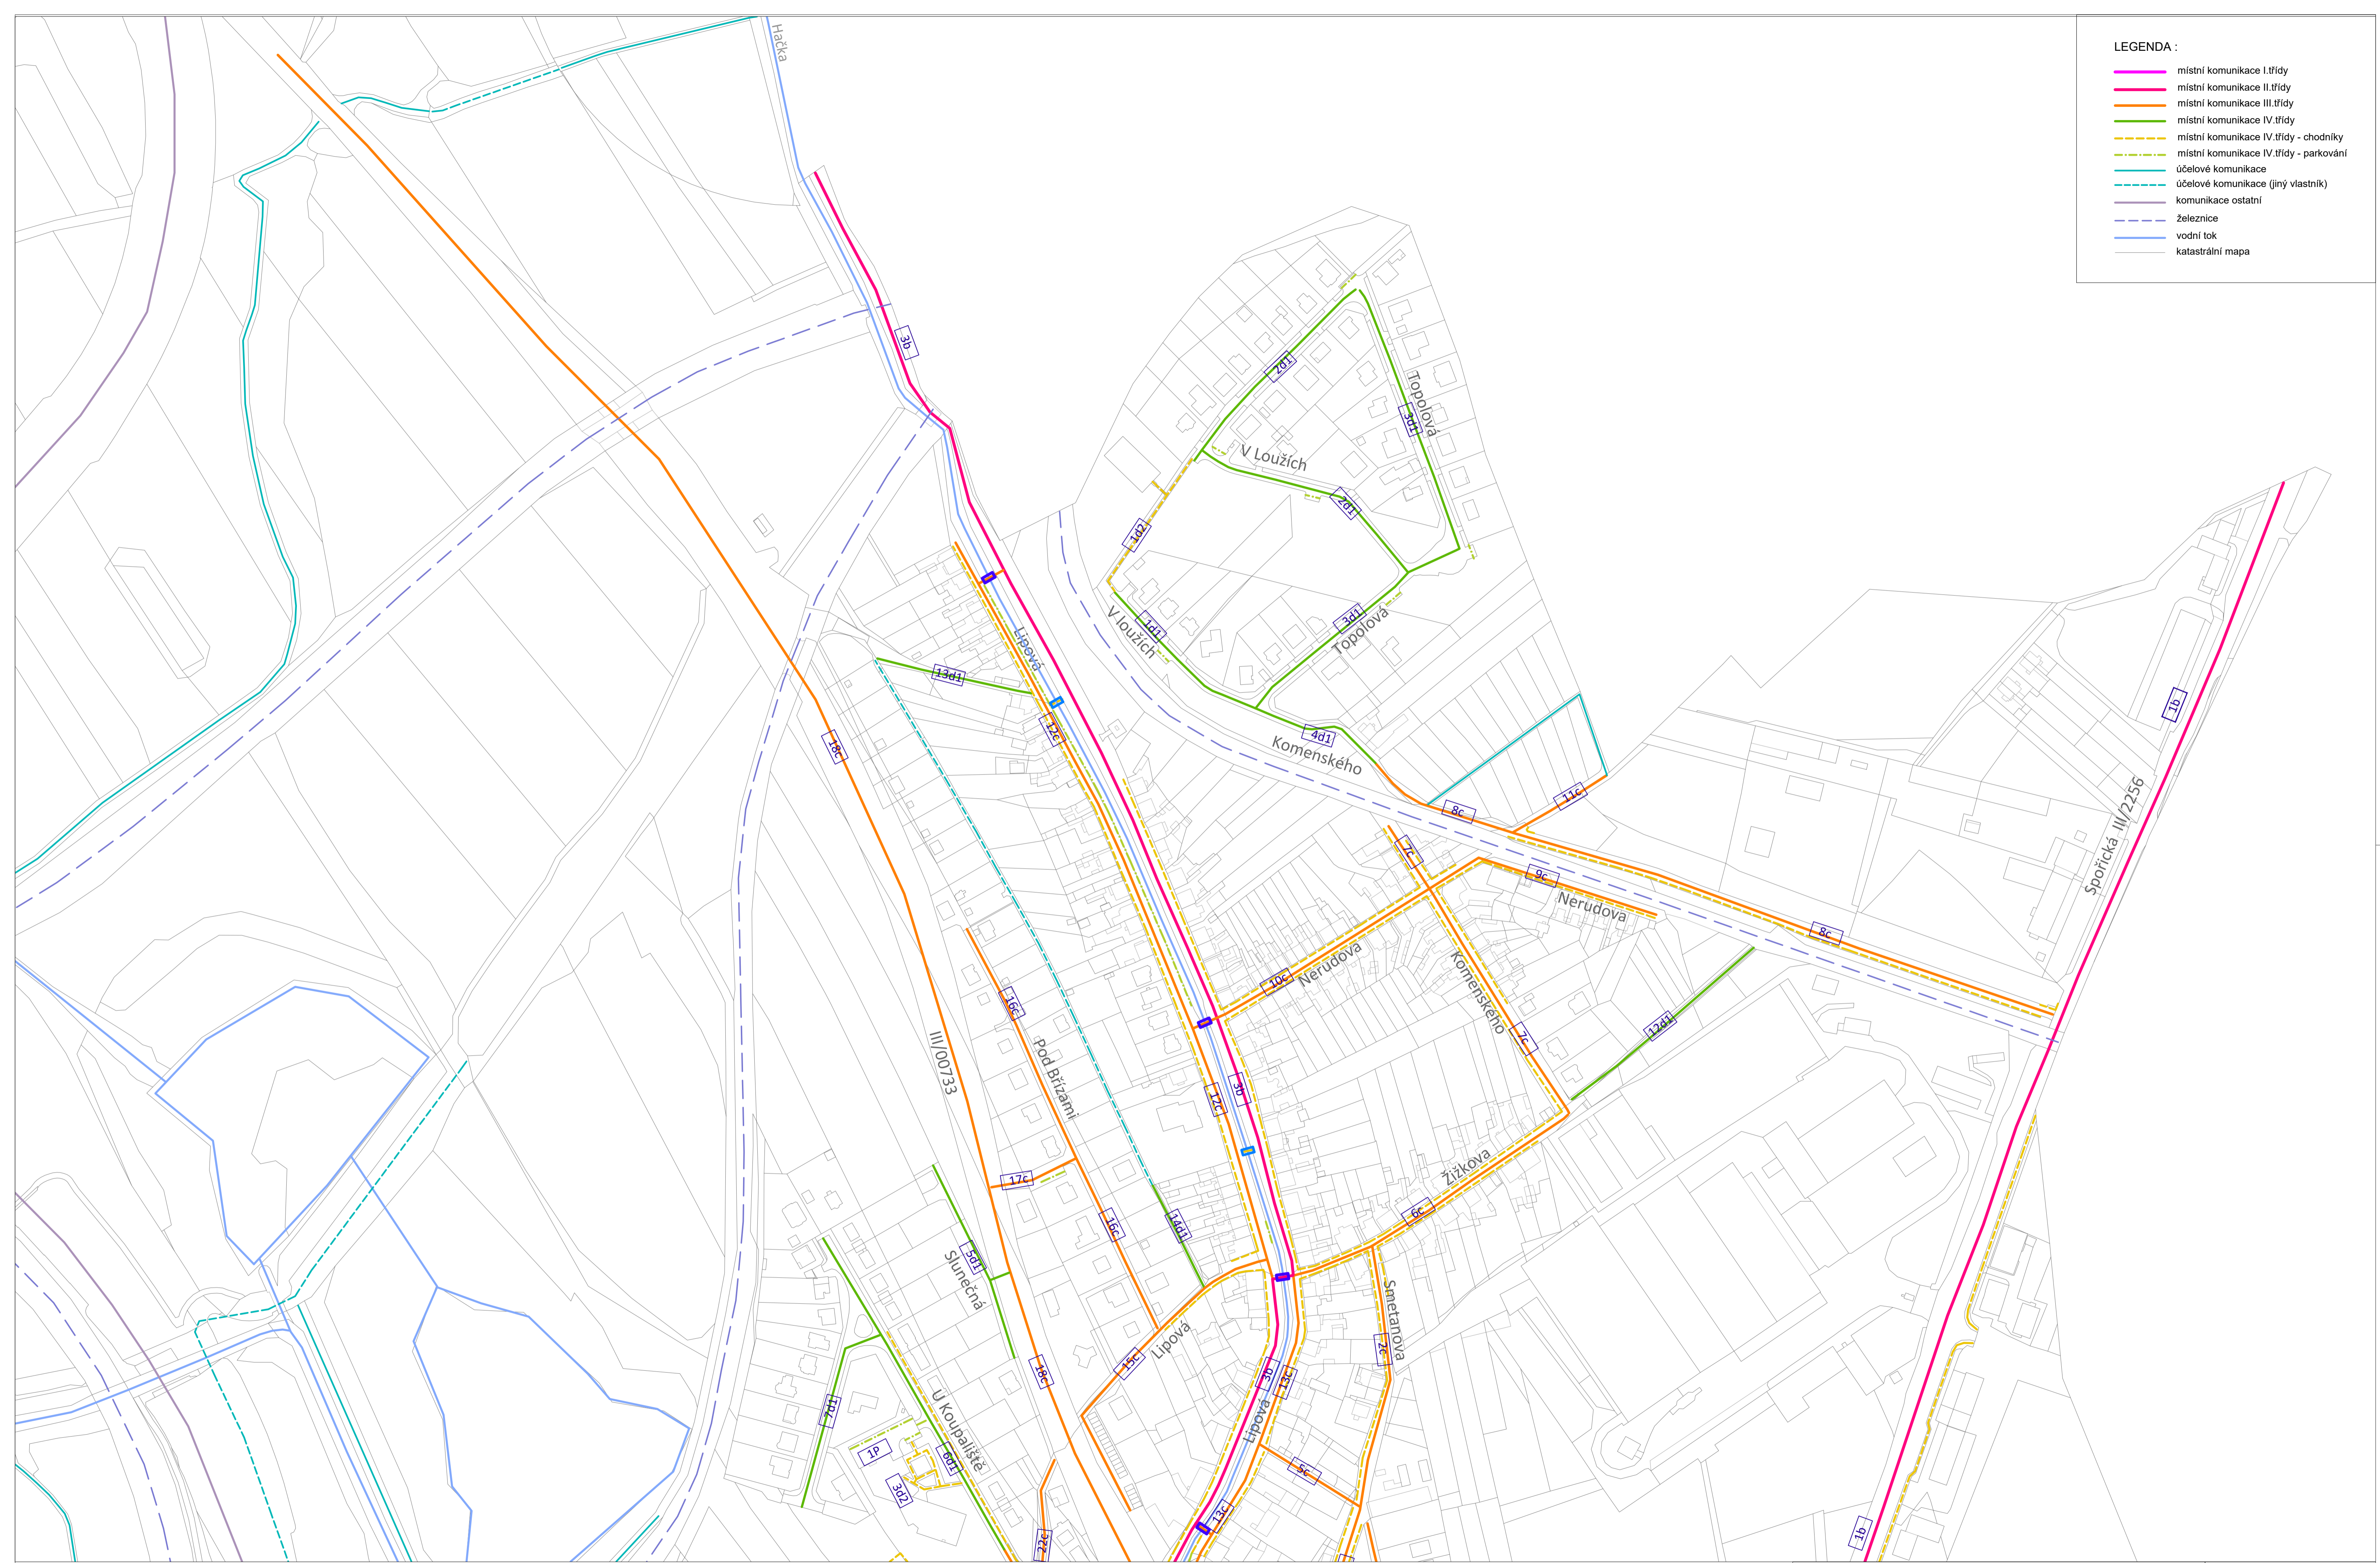

- LEGENDA :
- místní komunikace I.třídy
  - místní komunikace II.třídy
  - místní komunikace III.třídy
  - - - místní komunikace IV.třídy - chodníky
  - - - místní komunikace IV.třídy - parkování
  - účelové komunikace
  - - - účelové komunikace (jiný vlastník)
  - komunikace ostatní
  - - - železnice
  - vodní tok
  - katastrální mapa

Spořice  
 Pasport místních komunikací

Situace komunikace - sever

1:2000 06/2023 04.1